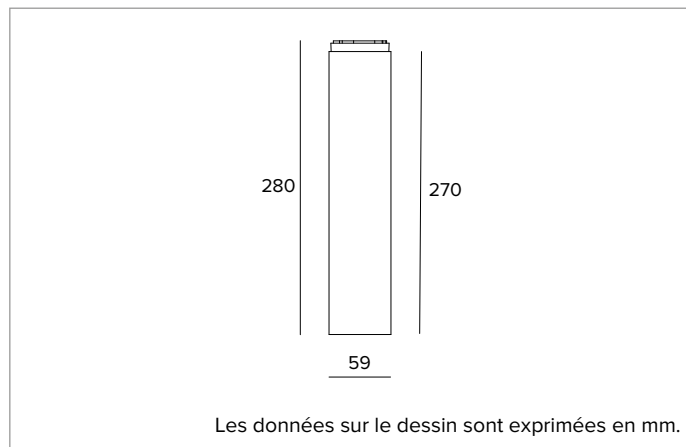

1T9778EL | LABEL 6 - Plafond

Appareil à monter au plafond, pour sources LED à émission directe alimenté par tension de réseau

	3000K	H(m)	D(m)	Emax(lx)		
	Ra90		45°			
Fixture Power	10W	1	0.84	1619		
Source Flux	1182lm	2	1.68	405		
Fixture Flux	879lm	3	2.52	180		
Efficacy	92lm/W	4	3.35	101		
TS1979	Imax=1370cd/klm	Imax	1619cd	5	4.19	65

**SOURCE**

LED Chip on Board haute efficacité Ra90. 2700K-3500K en option.

La classe d'efficacité énergétique du produit : D**Puissance nominale : 8,3W****Flux nominal : 1182lm****Indice de rendu des couleurs : 90****Rf : 92****Rg : 101****CCT nominale : 3000K****Durée utile (L80/B10) : >50000h tq +25°C****CARACTÉRISTIQUES DE L'ÉCLAIRAGE**

Corps cylindrique en aluminium usiné obtenu par un procédé d'extrusion et revêtu d'une peinture en poudre.

Couleur et finition : Noir profond**Dimensions : D=59mm****Poids : 0,7Kg****Degré de protection : IP20****CARACTÉRISTIQUES ÉLECTRIQUES**